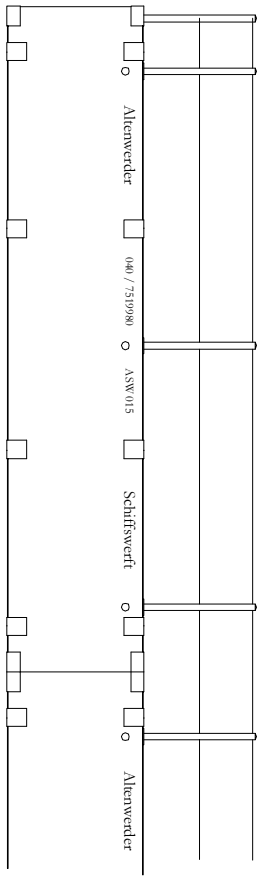

# Pontonplattform 10 x 18 m mit umlaufenden 1 m Steckgeländer

Zubehör (optional) :  
- Pfahlhalterungen  
- Winden und Poller

Altenwerder Schiffswerft GmbH & Co. KG  
Reherstiegedeich 53 a  
21107 Hamburg  
Tel. 040 - 75 19 98 0 Fax 040 - 75 19 98 30