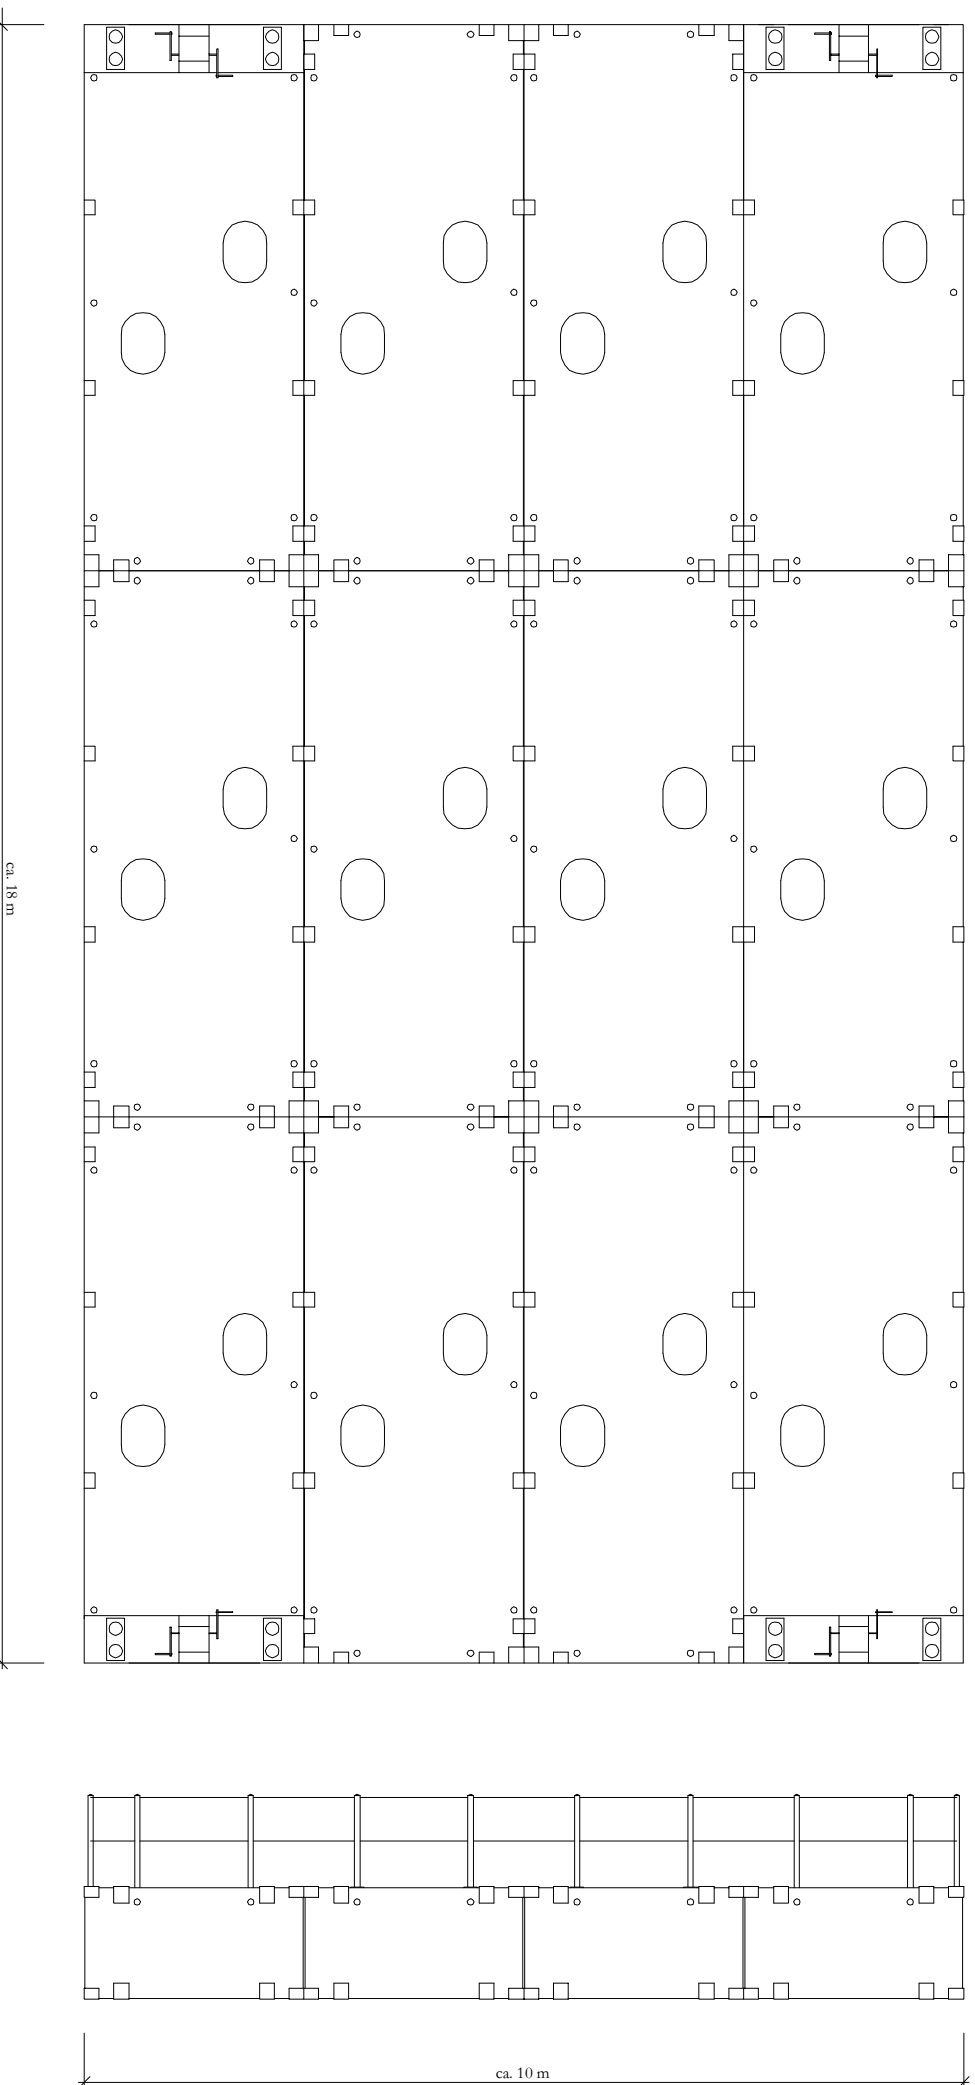

Pontonplattform 10 x 18 m mit umlaufenden 1 m Steckgeländer und Seilwinden

Zubehör (optional) : - Pfahlhalterungen
- Winden und Poller

Altenwerder Schiffswert GmbH & Co. KG
Reihensiedelsh 53 a
21107 Hamburg
Tel. 040 - 75 19 98 0 Fax 040 - 75 19 98 30