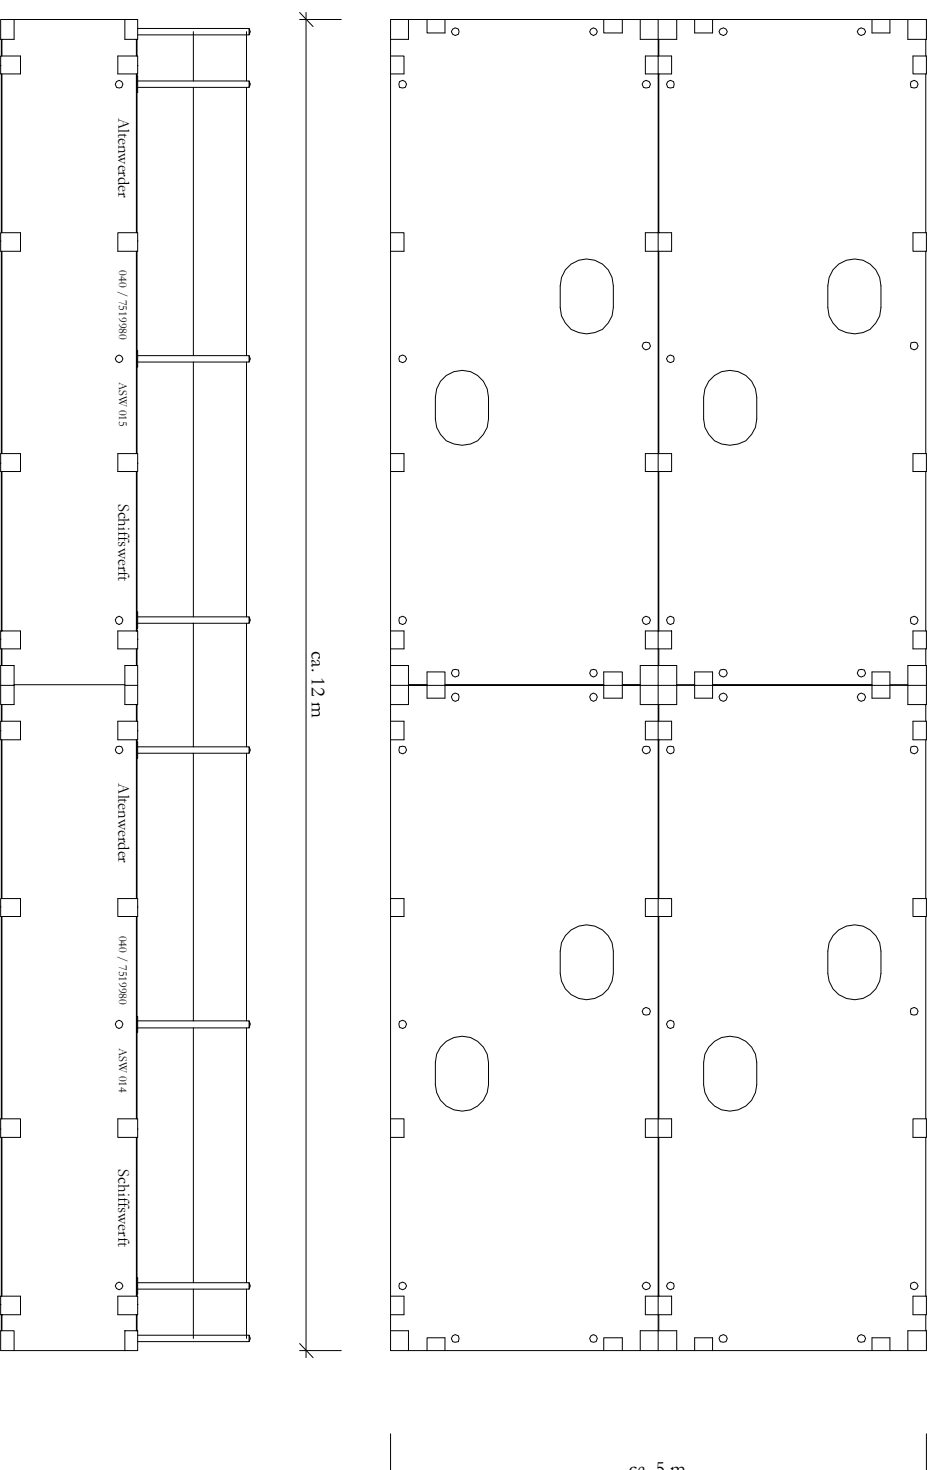

Pontonplattform 5 x 12 m mit umlaufenden 1 m Steckgeländer

Zubehör (optional) :

- Pfahlhalterungen
- Winden und Poller

Altenwerder Schiffswerft GmbH & Co. KG
Reherstügelch 53 a
21107 Hamburg
Tel. 040 - 75 19 98 0 Fax 040 - 75 19 98 30