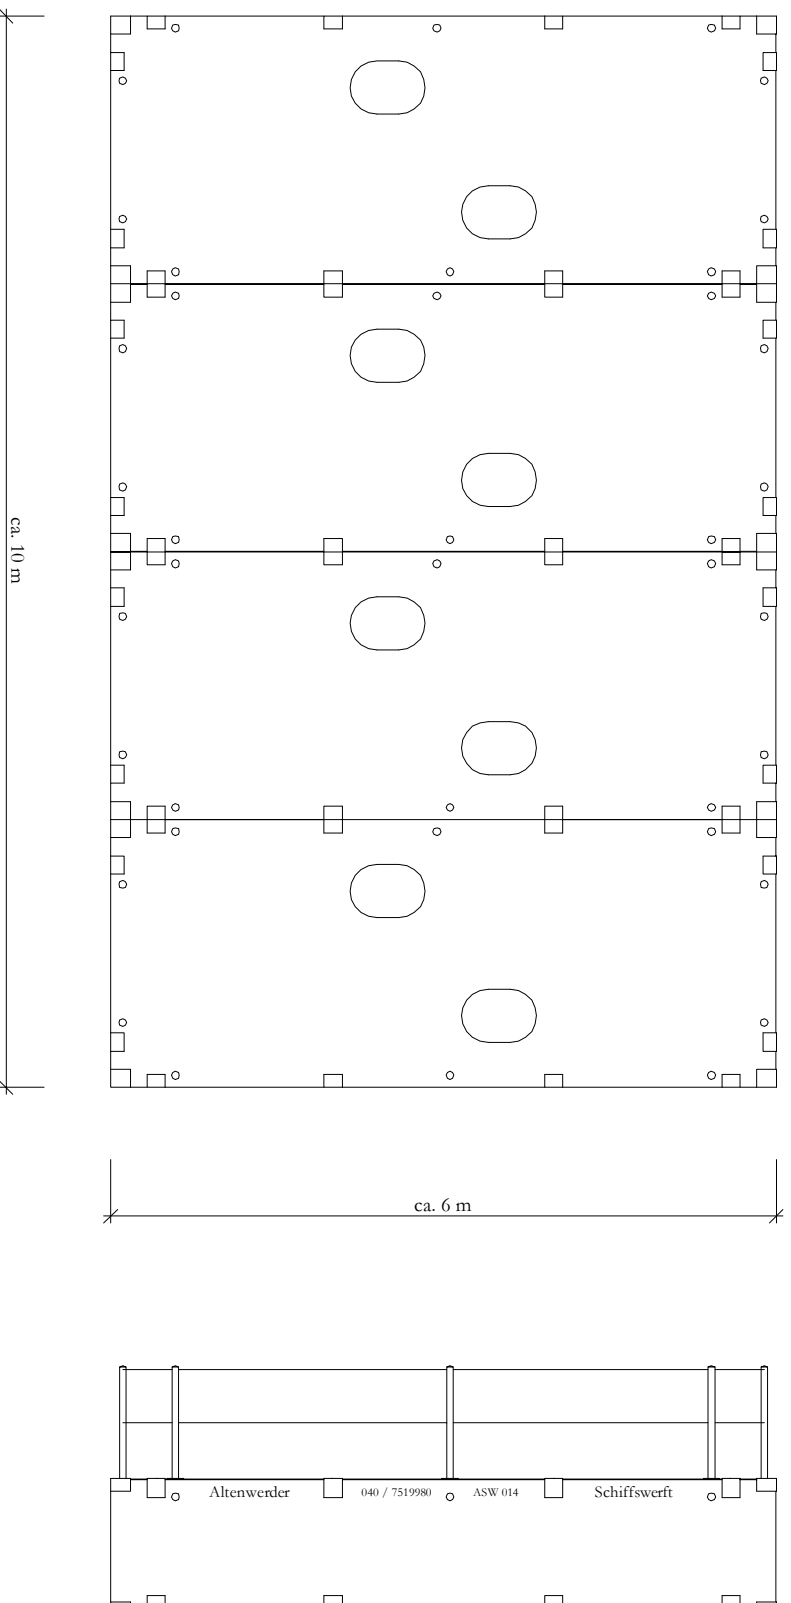

Pontonplattform 6 x 10 m mit umlaufenden 1 m Steckgeländer

Zubehör (optional) : - Pfahlhalterungen
- Winden und Poller

Altenwerder Schiffswerft GmbH & Co. KG
Reiherstiegdeich 53 a
21107 Hamburg
Tel. 040 - 75 19 98 0 Fax 040 - 75 19 98 30