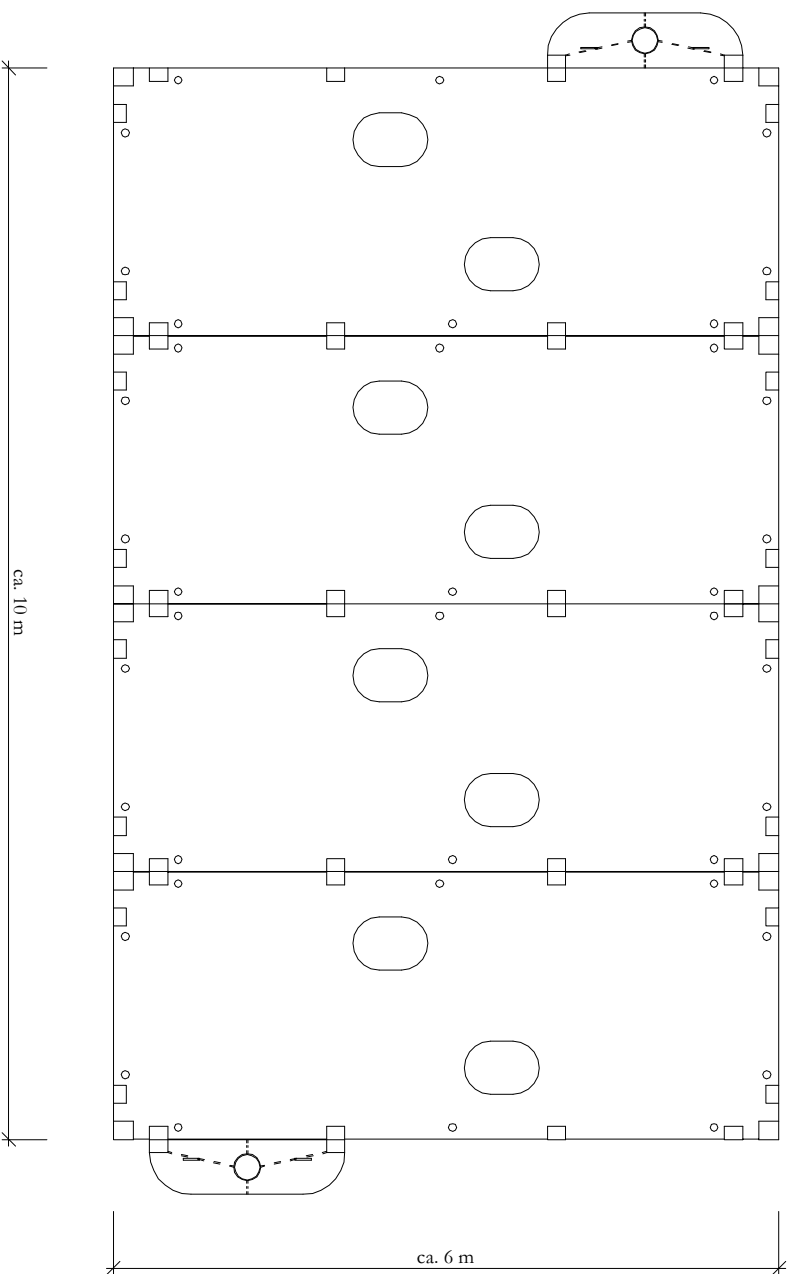

# Pontonplattform 6 x 10 m mit 2 Pfahlhalterungen

Altenwerder Schiffswert GmbH & Co. KG  
Reihersstiegdeich 53 a  
21107 Hamburg  
Tel. 040 - 75 19 98 0 Fax 040 - 75 19 98 30