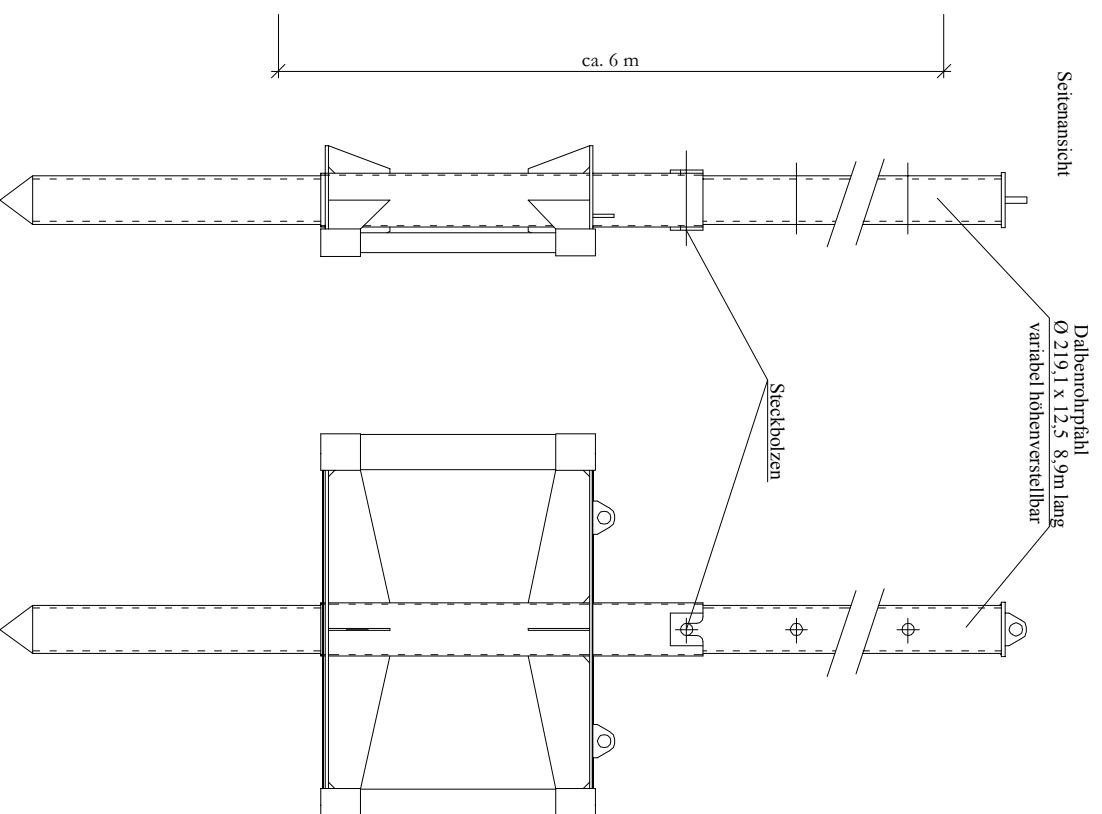

# Pontonplattform 6 x 10 m mit 2 Pfahlhalterungen

Altenwerder Schiffswert GmbH & Co. KG  
Reihersstiegdeich 53 a  
21107 Hamburg  
Tel. 040 - 75 19 98 0 Fax 040 - 75 19 98 30