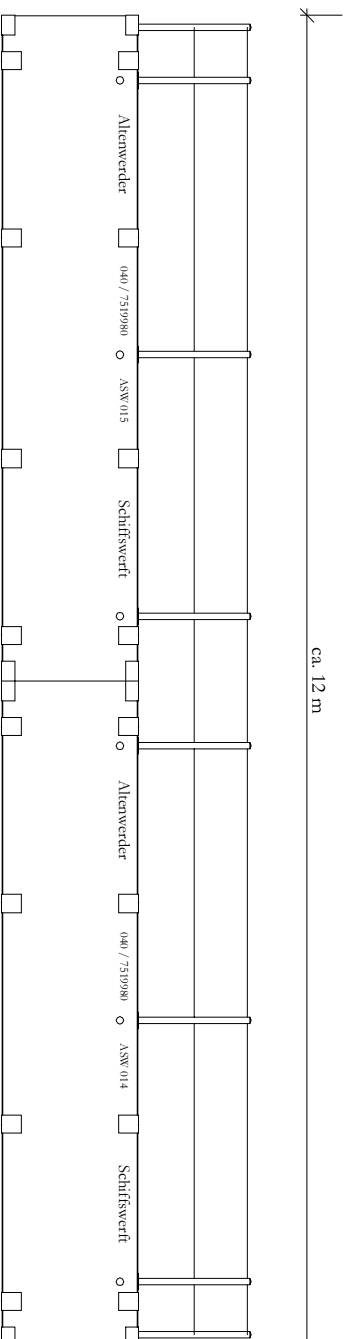

Pontonplattform 7,5 x 12 m mit umlaufenden 1m Steckgeländer

Zubehör (optional) :
- Pfahlhalterungen
- Winden und Poller

Altenwerder Schiffswerft GmbH & Co. KG
Reherstügedich 53 a
21107 Hamburg
Tel. 040 - 75 19 98 0 Fax 040 - 75 19 98 30