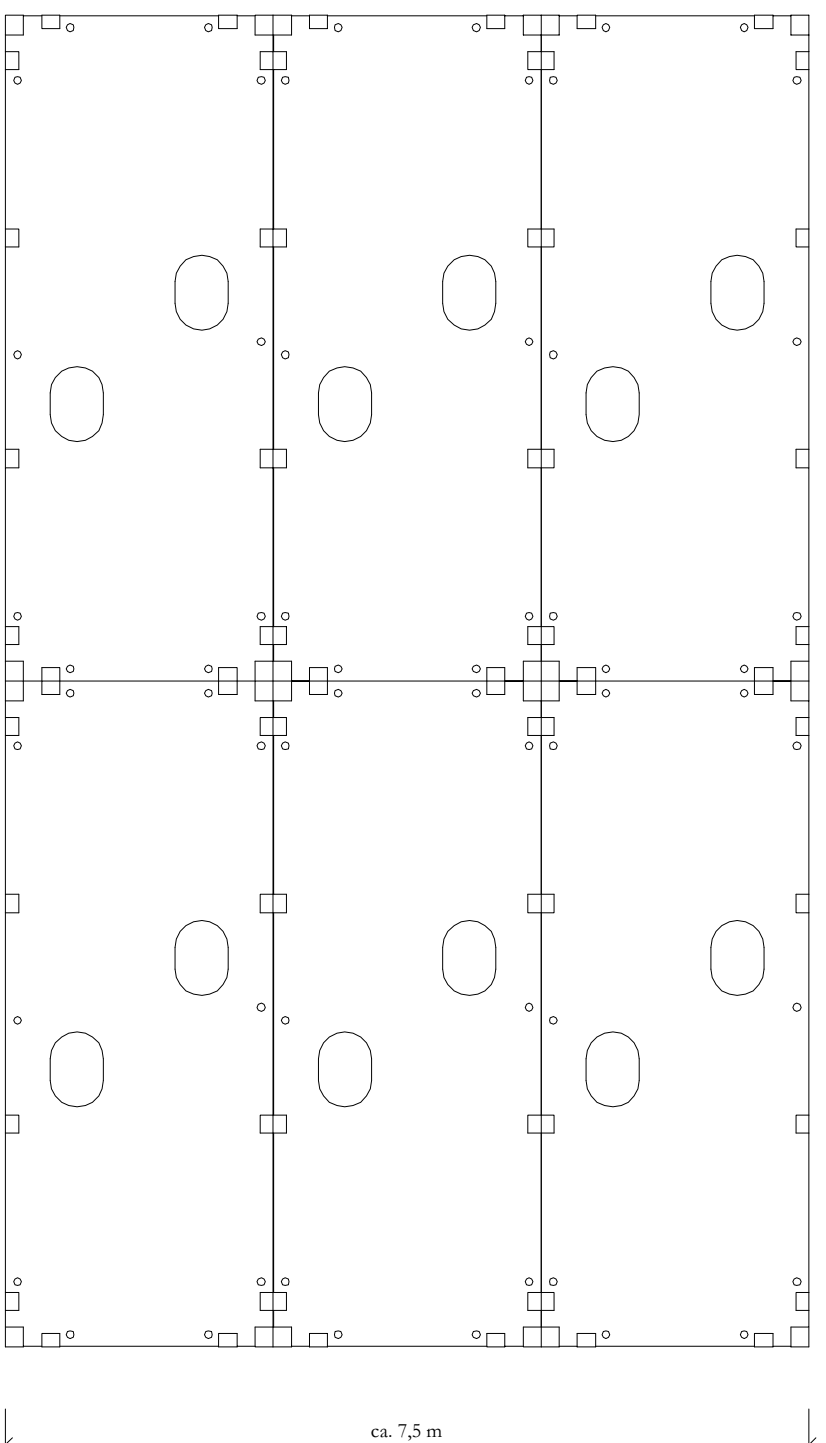

Pontonplattform 7,5 x 12 m mit umlaufenden 1m Steckgeländer

Zubehör (optional) :
- Pfahlhalterungen
- Winden und Poller

Altenwerder Schiffswerft GmbH & Co. KG
Reherstügedich 53 a
21107 Hamburg
Tel. 040 - 75 19 98 0 Fax 040 - 75 19 98 30